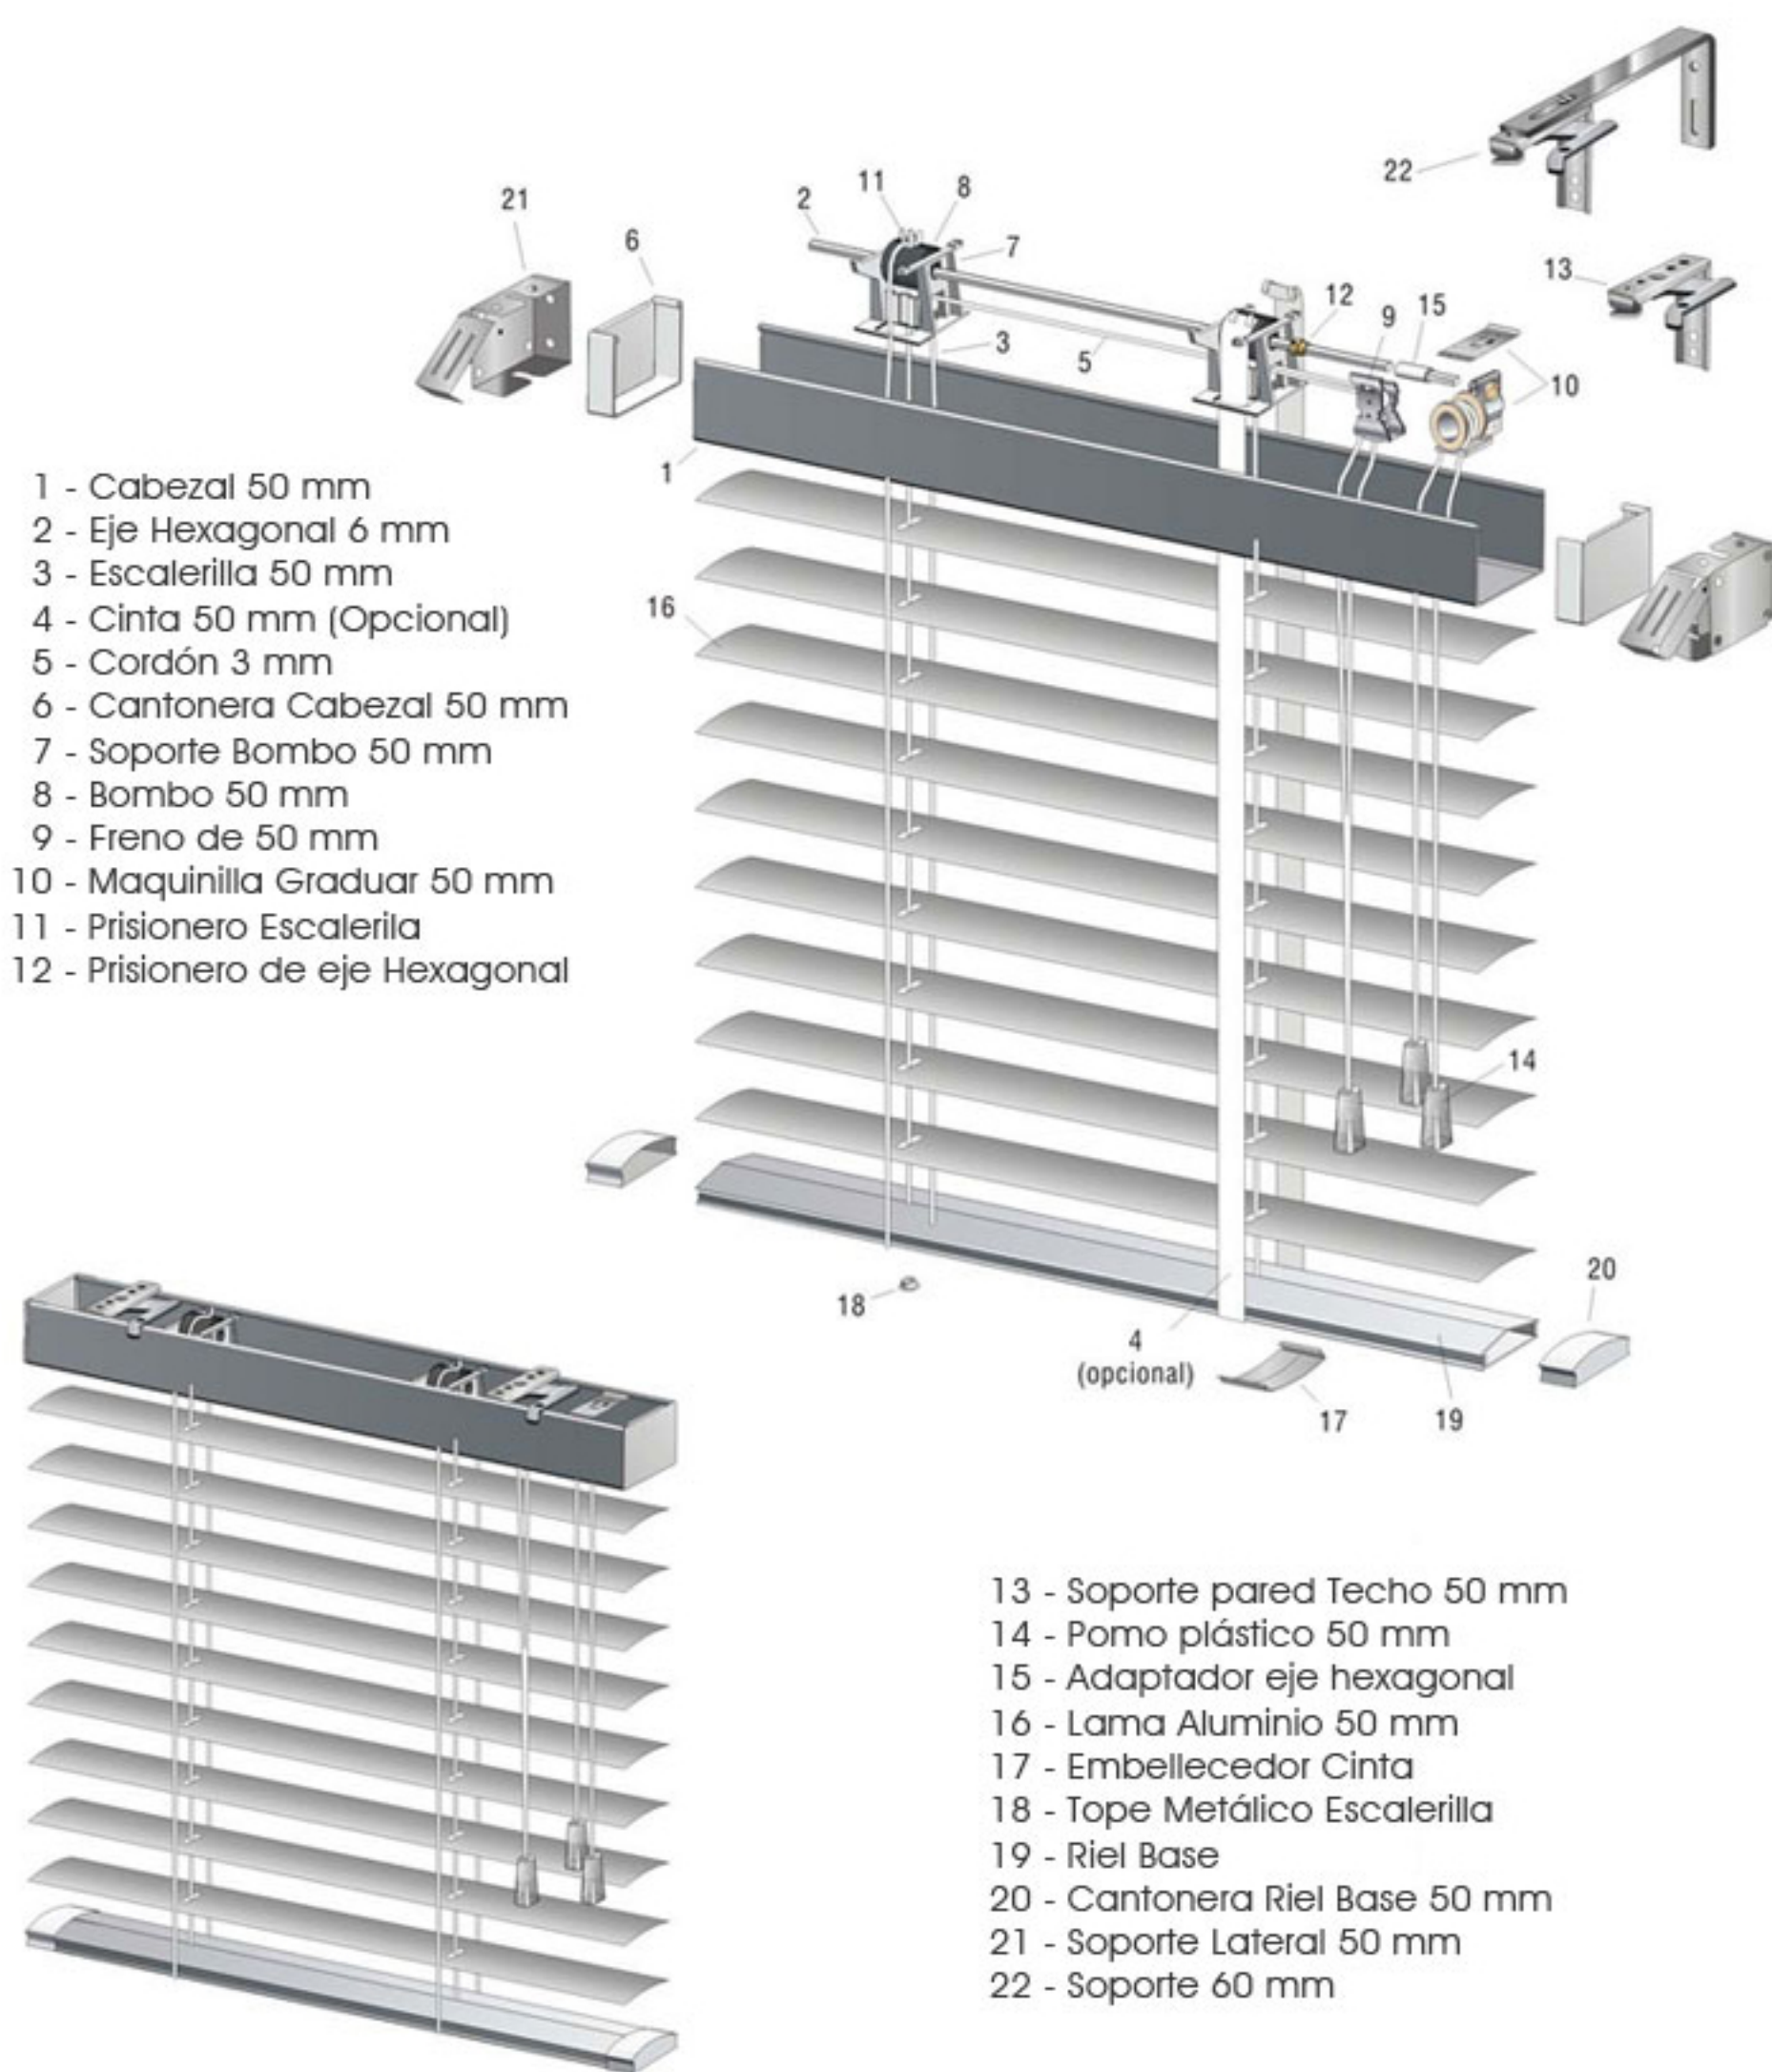

Cortina Veneciana Lama de 50 mm / Venetian Blind 50 mm Slat

Despiece / Exploded

Soportes Cortinas Venecianas / Venetian Blinds Brackets

Soporte pared Largo
LONG WALL

Soportes Pared y Techo
WALL / CEILING BRAETS

¿Que ocupa mi cortina veneciana cuando esta recogida?
¿What takes my Venetian Blind when it folded?

¿ Qué ocupa mi veneciana recogida?

Altos en mm.	Recogida en mm.		
	50 mm.	25 mm.	16 mm.
1000	165	60	70
1200	180	65	77
1400	200	70	85
1600	225	75	93
1800	245	80	100
2000	265	85	107
2200	285	90	115
2400	305	95	125
2600	325	100	130
2800	340	110	135
3000	365	115	140

Nº de Cordón y Escalerilla

	Anchos en mm.	
	Escalerilla	Cordón
25 mm.	100-749	2
	750-1299	3
	1300-1799	4
	1800-2299	5
	2300-3000	6
16 mm.	79-649	2
	650-1099	3
	1100-1499	4
	1500-1799	5
	1800-3000	6

Nº de Soportes

Anchos en mm.	Nº Soportes
0-1299	2
1300-1999	3
2000-2599	4
2600-3000	5