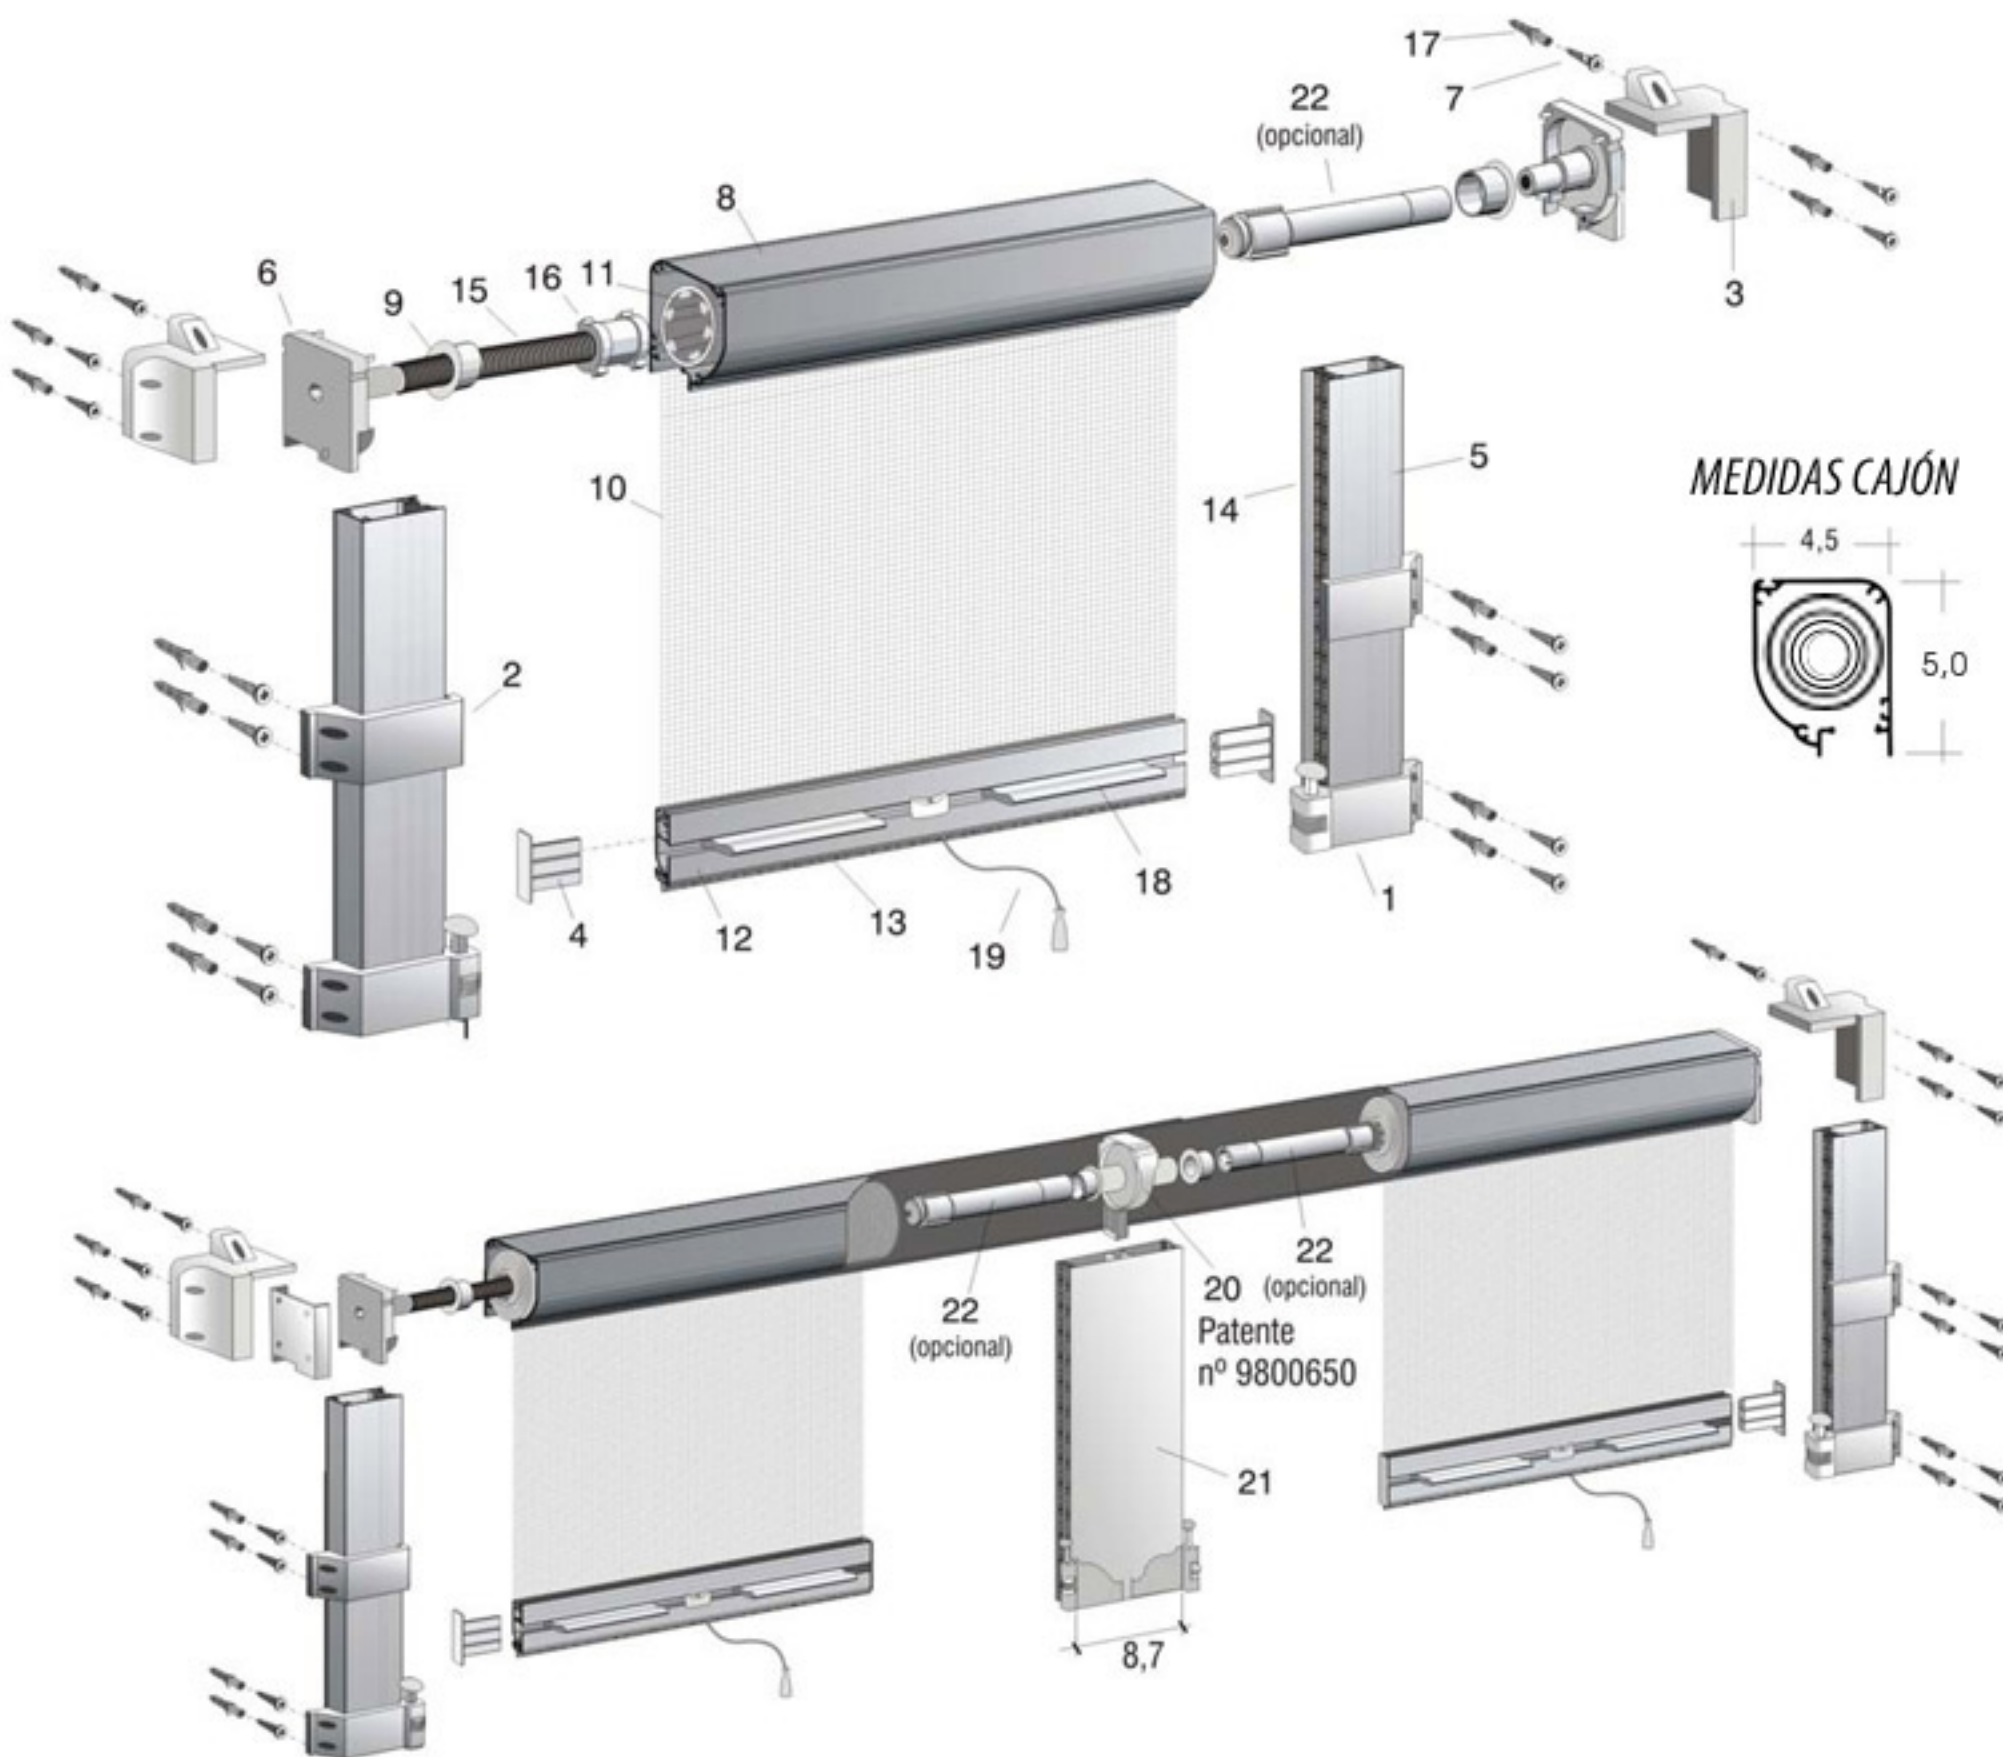

- | | | | | | |
|----------|------------------------------|--------------|--------------------------------|--------------|-----------------------------------|
| 1- 10194 | Juego freno 3,5 L-2005 | 7- 10230011 | Tornillos 4x40 pared | 14- 10027002 | Cepillo 48x9 negro guía |
| " 10196 | Juego freno 3,5 / 4,5 L-2005 | 8- 10000 | Cabezal 3,5 L2005 | 15- 10230051 | Muelle |
| 2- 10218 | Asa | " 10002 | Cabezal 3,9 L2005 | 16- 10393999 | Casquillo muelle 3,5 / 3,9 L-2005 |
| 3- 10162 | Conjunto cuerda tirador | " 10004 | Cabezal 4,5 L2005 | " 10394999 | Casquillo muelle 4,5 L-2005 |
| 4- 10397 | Tapa tirador | 9- 10391999 | Casquillo eje 3,5 / 3,9 L-2005 | 17- 10230013 | Espiche pared |
| 5- 10014 | Guía 40 L-2005 | " 10392999 | Casquillo eje 4,5 L-2005 | 18- 10230047 | Pieza central 3,5 L-2005 |
| 6- 10373 | Tapa carcasa dch. 3,5 L-2005 | 10- 10401 | Tela mosquitera | " 10230048 | Pieza central 3,9 L-2005 |
| " 10374 | Tapa carcasa izq. 3,5 L-2005 | 11- 10028021 | Eje tubo 3,5 / 3,9 L-2005 | " 10230049 | Pieza central 4,5 L-2005 |
| " 10377 | Tapa carcasa dch. 4,5 L-2005 | " 10028006 | Eje tubo 4,5 L-2005 | 19- 10011 | Guía doble 80 |
| " 10378 | Tapa carcasa izq. 4,5 L-2005 | 12- 10013 | Tirador | 20- 10230012 | Tornillo 3x25 |
| " 10375 | Tapa carcasa dch. 3,9 L-2005 | 13- 10027001 | Cepillo 48x13 negro tirador | 21- 10230060 | Sistema RDS (opcional) |
| " 10376 | Tapa carcasa izq. 3,9 L-2005 | | | | |

Mosquitera Enrollable Cortinadecor **FRONTAL**

- 1- 10225 Soporte freno frontal izq.
- " 10226 Soporte freno frontal dch.
- 2- 10224 Soporte guía frontal
- 3- 10222 Soporte cabezal frontal izq.
- " 10223 Soporte cabezal frontal dch.
- 4- 10219 Tapa tirador
- 5- 10014 Guía 40 L-2005
- 6- 10378 Tapa carcasa izq.

- 6- 10377 Tapa carcasa dch.
- 7- 10230011 Tornillos 4x40 pared
- 8- 10004 Carcasa L-2005
- 9- 10392999 Casquillo
- 10- 10401 Tela mosquitera
- 11- 10028006 Eje tubo L-2005
- 12- 10013 Tirador
- 13- 10027001 Cepillo 48x13 negro tirador