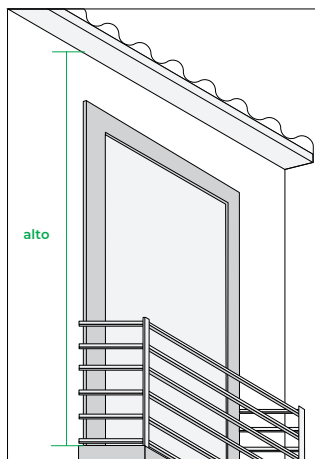

5 | Instalación a techo

Ejemplo de medición, alto desde techo:

Opción 1