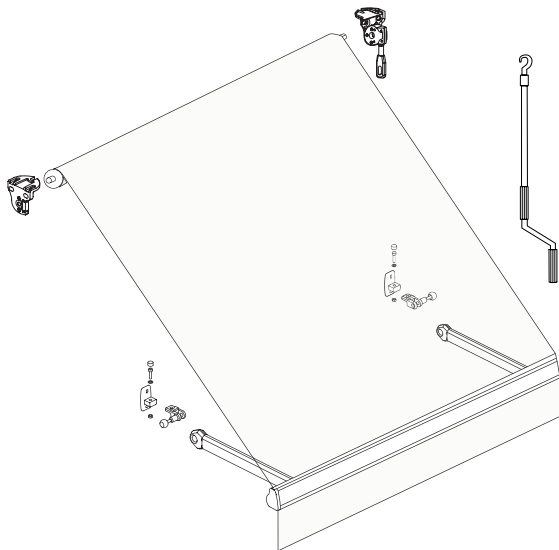

## TOLDO ESTOR

### GUÍA DE MEDICIÓN

## Tipos de ventana o puerta :

Debemos identificar como se encuentra instalada nuestra ventana, ya que pueden existir 3 opciones.

- Con espacio a ambos lados.
- Con un espacio a un lado.
- Entre paredes.

Cada una de estas opciones tiene una forma de medición distinta a la hora de identificar el ancho y salida de brazo de nuestro toldo.