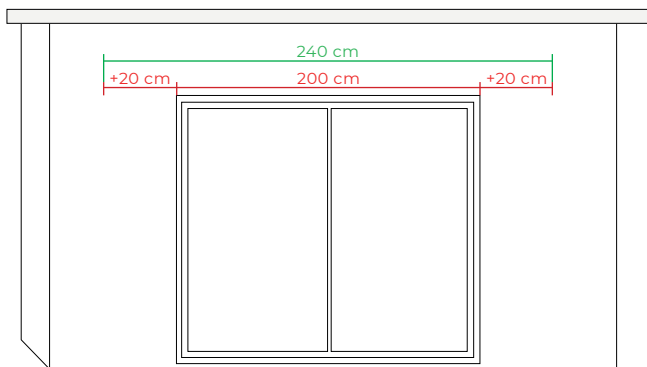

## Tipos de ventana o puerta :

Debemos identificar como se encuentra instalada nuestra ventana, ya que pueden existir 3 opciones.

- Con espacio a ambos lados.
- Con un espacio a un lado.
- Entre paredes.

Cada una de estas opciones tiene una forma de medición distinta a la hora de identificar el ancho y salida de brazo de nuestro toldo.

# 1 | Con espacio a ambos lados

Ejemplo de medición, ancho:

---

Medimos el **ancho total** y **añadimos 20 cm en ambos lados**

Ancho total del toldo 240 cm

## 2 | Con espacio a un lado

Ejemplo de medición, ancho:

---

Medimos el **ancho total** y **añadimos 20 cm** en **lado de espacio disponible**.

Ancho total del toldo 220 cm