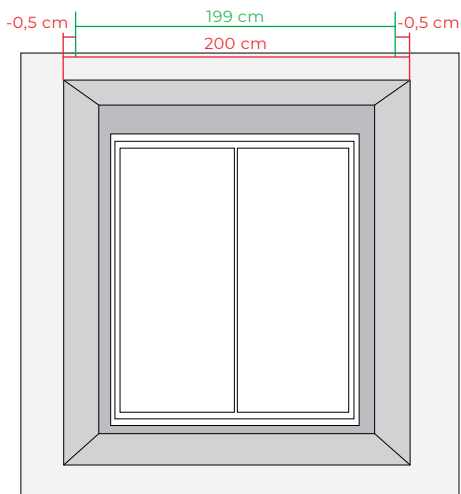

## Tipos de ventana o puerta :

Debemos identificar como se encuentra instalada nuestra ventana, ya que pueden existir 3 opciones.

- Con espacio a ambos lados.
- Con un espacio a un lado.
- Entre paredes.

# 1 | Con espacio a ambos lados

Ejemplo de medición, ancho:

---

Medimos el **ancho total** y **añadimos 20 cm en ambos lados**

Ancho total del toldo 240 cm

## 2 | Con espacio a un lado

Ejemplo de medición, ancho:

---

Medimos el **ancho total** y **añadimos 20 cm** en **lado de espacio disponible**.

Ancho total del toldo 220 cm

### 3 | Entre paredes

Ejemplo de medición, ancho:

---

Medimos el **ancho total** y **restamos 0,5 cm en ambos lados**

Ancho total del toldo 199 cm