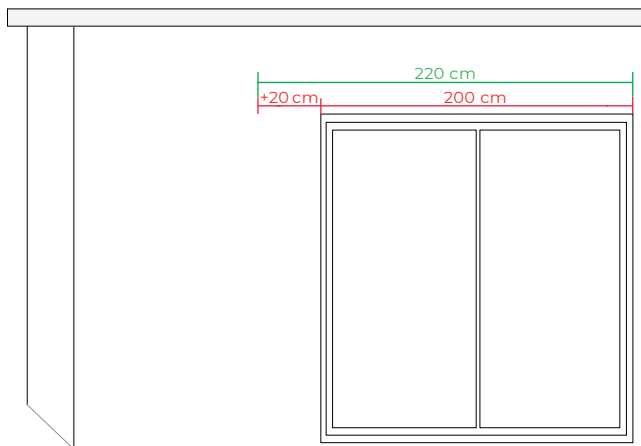

Cada una de estas opciones tiene una forma de medición distinta a la hora de identificar el ancho y salida de brazo de nuestro toldo.

# 1 | Con espacio a ambos lados

Ejemplo de medición, ancho:

---

Medimos el **ancho total** y **añadimos 20 cm en ambos lados**

Ancho total del toldo 240 cm

## 2 | Con espacio a un lado

Ejemplo de medición, ancho:

---

Medimos el **ancho total** y **añadimos 20 cm** en **lado de espacio disponible**.

Ancho total del toldo 220 cm

### 3 | Entre paredes

Ejemplo de medición, ancho:

---

Medimos el **ancho total** y **restamos 0,5 cm en ambos lados**

Ancho total del toldo 199 cm