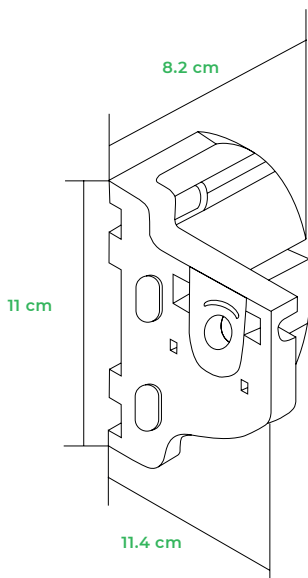

7 | Medida de soportes

Soporte pared - techo:

Soporte disponible para instalación a pared y techo.