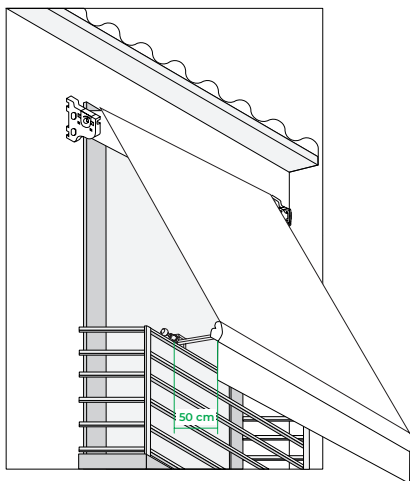

## 5 | Instalación a techo

Ejemplo de medición, alto desde techo:

Opción 1

Opción 2

---

Medimos desde el techo, hasta donde queremos que cubra el toldo estor.

## 6 | Salida de brazo

Ejemplo:

Medidas de brazo

50 cm

Salida de brazo

---

La medida fija de salida de brazo son las que mostramos en la tabla superior. Sus dos brazos son plegables para facilitar las diferentes posiciones del toldo.