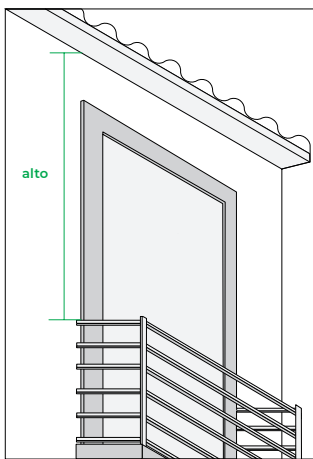

Opción 2

Medimos desde el techo, hasta donde queremos que cubra el toldo estor.