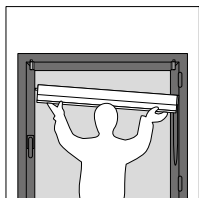

3 | Colocamos el estor

Posicionar