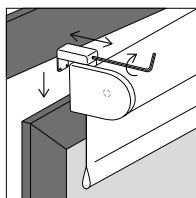

## 1| Ubicamos el soporte A

Posicionar

Apretar

---

Primero **abrimos** la ventana, **posicionamos** el **soporte A** en el lado dónde queremos el accionamiento de la cadenilla. Seguidamente, apretamos el **soporte A** con la ayuda de la **llave allen** a la **hoja de la ventana**.

## 2 | Ubicamos el soporte B

Colocar

Posicionar

Posicionar

Apretar

---

**Introducimos** el estor en el **soporte A** ya colocado y calculamos donde se ubicará el **soporte B**, dejando **medio centímetro** entre el **soporte B** y el estor **como en el dibujo**. Nos aseguramos que el estor quede centrado y **apretamos** el **soporte B** con la ayuda de la **llave allen** a la hoja de la ventana.