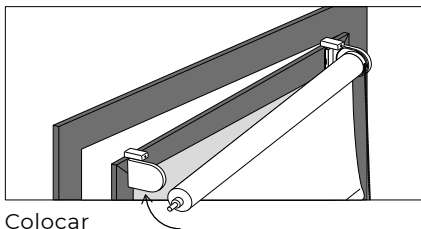

## 1| Ubicamos el soporte A

Posicionar

Apretar

---

Primero **abrimos** la ventana, **posicionamos** el **soporte A** en el lado dónde queremos el accionamiento de la cadenilla. Seguidamente, apretamos el **soporte A** con la ayuda de la **llave allen** a la **hoja de la ventana**.

## 2 | Ubicamos el soporte B

Colocar

Posicionar

Posicionar

Apretar

---

**Introducimos** el estor en el **soporte A** ya colocado y calculamos donde se ubicará el **soporte B**, dejando **medio centímetro** entre el **soporte B** y el estor **como en el dibujo**. Nos aseguramos que el estor quede centrado y **apretamos** el **soporte B** con la ayuda de la **llave allen** a la hoja de la ventana.

### 3 | Colocamos el estor

Posicionar

Colocar

Presionar

Clic

---

Introducimos el extremo del estor que lleva el accionamiento en el **soporte A**. A continuación, presionamos el otro extremo del estor para fijarlo en el **soporte B** hasta que haga «clic».