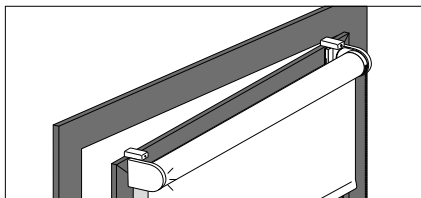

## 1| Ubicamos el soporte A

Posicionar

Apretar

---

Primero **abrimos** la ventana, **posicionamos** el **soporte A** en el lado dónde queremos el accionamiento de la cadenilla. Seguidamente, apretamos el **soporte A** con la ayuda de la **llave allen** a la **hoja de la ventana**.

## 2 | Ubicamos el soporte B

Colocar

Posicionar

Posicionar

Apretar

---

**Introducimos** el estor en el **soporte A** ya colocado y calculamos donde se ubicará el **soporte B**, dejando **medio centímetro** entre el **soporte B** y el estor **como en el dibujo**. Nos aseguramos que el estor quede centrado y **apretamos** el **soporte B** con la ayuda de la **llave allen** a la hoja de la ventana.

### 3 | Colocamos el estor

Posicionar

Colocar

Presionar

Clic

---

Introducimos el extremo del estor que lleva el accionamiento en el **soporte A**. A continuación, presionamos el otro extremo del estor para fijarlo en el **soporte B** hasta que haga «clic».