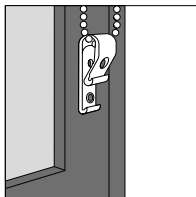

4 | Seguridad infantil

Pegar

ADVERTENCIA

La altura de la cadena debe quedar instalada como mínimo a 150 cm del suelo.

La seguridad infantil impide que los niños jueguen con las cadenillas, evitando posibles accidentes. Introducimos la cadenilla en la seguridad infantil y marcamos la ubicación. Tenemos dos opciones para fijar la seguridad infantil; pegar con la cinta doble cara o taladrar para fijarlo a la ventana o puerta.