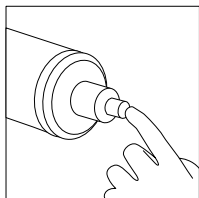

## 1| Ubicamos el soporte A

Posicionar

Apretar

---

Primero **abrimos** la ventana, **posicionamos** el **soporte A** en el lado dónde queremos el accionamiento de la cadenilla. Seguidamente, apretamos el **soporte A** con la ayuda de la **llave allen** a la **hoja de la ventana**.

## 2 | Ubicamos el soporte B

Colocar

Posicionar

Posicionar

Apretar

---

**Introducimos** el estor en el **soporte A** ya colocado y calculamos donde se ubicará el **soporte B**, dejando **medio centímetro** entre el **soporte B** y el estor **como en el dibujo**. Nos aseguramos que el estor quede centrado y **apretamos** el **soporte B** con la ayuda de la **llave allen** a la hoja de la ventana.

### 3 | Colocamos el estor

Posicionar

Colocar

Presionar

Clic

---

Introducimos el extremo del estor que lleva el accionamiento en el **soporte A**. A continuación, presionamos el otro extremo del estor para fijarlo en el **soporte B** hasta que haga «clic».