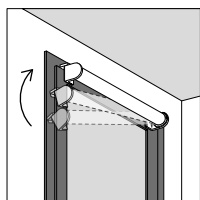

## 1| Ubicamos el soporte A

Posicionar

Apretar

---

Primero **abrimos** la ventana, **posicionamos** el **soporte A** en el lado dónde queremos el accionamiento de la cadenilla. Seguidamente, apretamos el **soporte A** con la ayuda de la **llave allen** a la **hoja de la ventana**.

## 2 | Ubicamos el soporte B

Colocar

Posicionar

Posicionar

Apretar

---

**Introducimos** el estor en el **soporte A** ya colocado y calculamos donde se ubicará el **soporte B**, dejando **medio centímetro** entre el **soporte B** y el estor **como en el dibujo**. Nos aseguramos que el estor quede centrado y **apretamos** el **soporte B** con la ayuda de la **llave allen** a la hoja de la ventana.