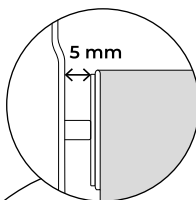

## 1| Ubicamos el soporte A

Posicionar

Apretar

---

Primero **abrimos** la ventana, **posicionamos** el **soporte A** en el lado dónde queremos el accionamiento de la cadenilla. Seguidamente, apretamos el **soporte A** con la ayuda de la **llave allen** a la **hoja de la ventana**.

## 2 | Ubicamos el soporte B

Colocar

Posicionar

Posicionar

Apretar

---

**Introducimos** el estor en el **soporte A** ya colocado y calculamos donde se ubicará el **soporte B**, dejando **medio centímetro** entre el **soporte B** y el estor **como en el dibujo**. Nos aseguramos que el estor quede centrado y **apretamos** el **soporte B** con la ayuda de la **llave allen** a la hoja de la ventana.