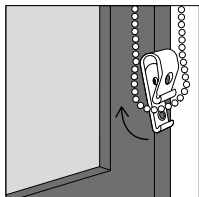

4 | Seguridad infantil

Colocar