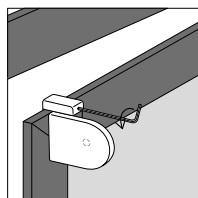

## 1| Ubicamos el soporte A

Posicionar

Apretar

---

Primero **abrimos** la ventana, **posicionamos** el **soporte A** en el lado dónde queremos el accionamiento de la cadenilla. Seguidamente, apretamos el **soporte A** con la ayuda de la **llave allen** a la **hoja de la ventana**.

## 2 | Ubicamos el soporte B

Colocar

Posicionar

Posicionar

Apretar

---

**Introducimos** el estor en el **soporte A** ya colocado y calculamos donde se ubicará el **soporte B**, dejando **medio centímetro** entre el **soporte B** y el estor **como en el dibujo**. Nos aseguramos que el estor quede centrado y **apretamos** el **soporte B** con la ayuda de la **llave allen** a la hoja de la ventana.

### 3 | Colocamos el estor

Posicionar

Colocar

Presionar

Clic

---

Introducimos el extremo del estor que lleva el accionamiento en el **soporte A**. A continuación, presionamos el otro extremo del estor para fijarlo en el **soporte B** hasta que haga «clic».